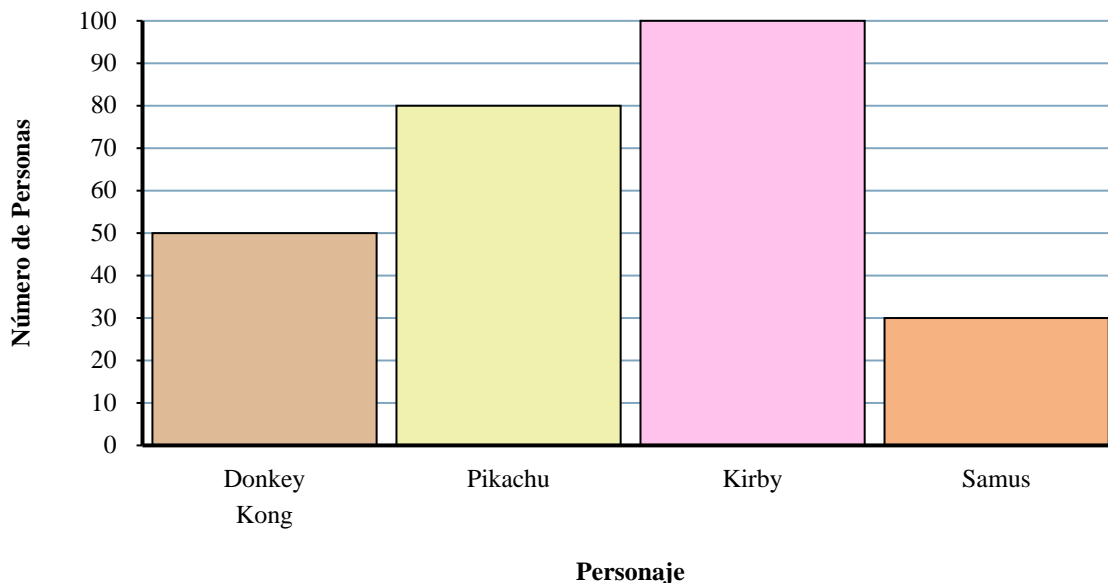

Resuelve cada problema.

Personaje de juegos favorito

Respuestas

1. _____
2. _____
3. _____
4. _____
5. _____
6. _____
7. _____
8. _____
9. _____
10. _____

- 1) ¿Qué personaje tenía el menor número de personas que dicen que era su favorito?
- 2) ¿A más gente le gusta Kirby o Samus?
- 3) ¿A cuántas personas le gusta Pikachu mas?
- 4) ¿Cuántas personas en total respondieron a la encuesta?
- 5) ¿A menos gente le gusta Samus o Pikachu?
- 6) ¿A cuántas personas menos le gusta Samus que queridas Samus?
- 7) ¿Qué personaje dicen el mayor número de personas que es su favorito?
- 8) ¿A cuántas personas más les gustaba Pikachu que Donkey Kong?
- 9) ¿Cuál es la diferencia en el número de gente que le gusta Donkey Kong y el número que le gusta Kirby?
- 10) ¿Qué personaje dijeron exactamente 100 personas que era su favorito?

Resuelve cada problema.

Personaje de juegos favorito

Respuestas

- 1) ¿Qué personaje tenía el menor número de personas que dicen que era su favorito?
- 2) ¿A más gente le gusta Kirby o Samus?
- 3) ¿A cuántas personas le gusta Pikachu mas?
- 4) ¿Cuántas personas en total respondieron a la encuesta?
- 5) ¿A menos gente le gusta Samus o Pikachu?
- 6) ¿A cuántas personas menos le gusta Samus que queridas Samus?
- 7) ¿Qué personaje dicen el mayor número de personas que es su favorito?
- 8) ¿A cuántas personas más les gustaba Pikachu que Donkey Kong?
- 9) ¿Cuál es la diferencia en el número de gente que le gusta Donkey Kong y el número que le gusta Kirby?
- 10) ¿Qué personaje dijeron exactamente 100 personas que era su favorito?