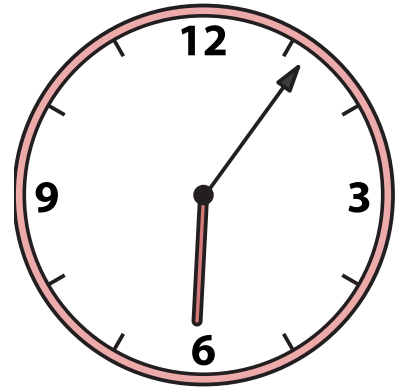

Dibuje la manecilla de las horas y los minutos en el reloj para que represente la hora mostrada.

1) 6:08

2) 11:41

3) 12:25

4) 9:18

5) 12:04

6) 6:06

7) 10:30

8) 3:05

9) 11:15