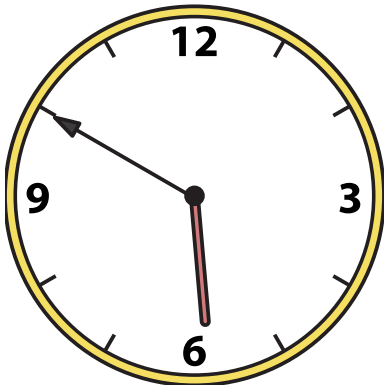

Dibuje la manecilla de las horas y los minutos en el reloj para que represente la hora mostrada.

1) 12:10

2) 9:35

3) 8:50

4) 2:50

5) 10:55

6) 4:40

7) 5:50

8) 11:35

9) 9:45